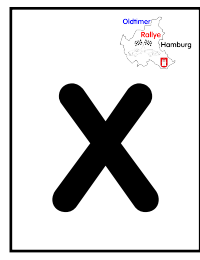

Bordkarte im Roadbookteil

Am Vormittag auf der Roadbookstrecke sind unterwegs am rechten Strassenrand div. Schilder mit Buchstaben und Zahlen aufgestellt. Diese sind in der Bordkarte nacheinander direkt einzutragen.

Für jedes gefundene Schild gibt es 5 Punkte.

Wurden alle aufgestellten Schilder in der richtigen Reihenfolge gefunden gibt es noch 15 zusätzliche Punkte.

Jegliche Eintragungen auf der Bordkarte und der Fahrzeugkarte dürfen nur mit Kuli o.ä. nicht löschbaren Stift erfolgen. Nachträgliche Korrekturen sind nicht gestattet.

Muster Schild

Bordkarte Team-Nr:

ist am Mittag bei der Info abzugeben

Muster Bordkarte

1	2	3	4	5	6	7
8	9	10	11	12	13	14
15	16	17	18	19	20	21
22	23	24	25	26	27	28